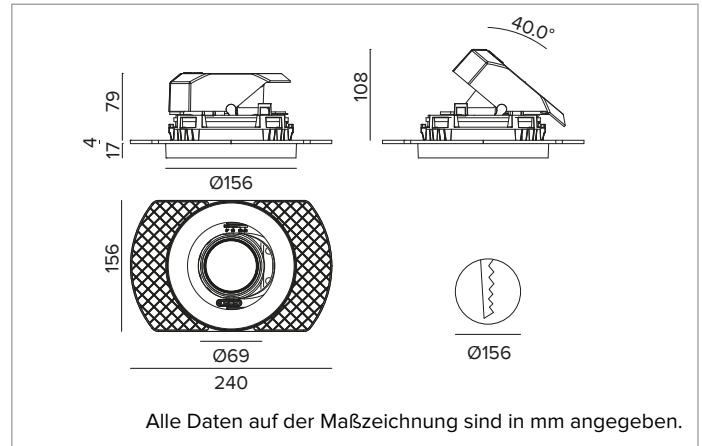

1T8604ELTR | CCTEVO ARCHITECTURAL 160

Ausrichtbarer LED-Einbaustrahler als Trimless-Version

	4000K	H(m)	D(m)	Emax(lx)
	Ra90		33°	
Fixture Power	34W	1	0.59	9828
Source Flux	4523lm	2	1.18	2457
Fixture Flux	3334lm	3	1.77	1092
Efficacy	98lm/W	4	2.36	614
TS1278	Imax=2173cd/klm	Imax	9828cd	5
			2.95	393

BELEUCHUNGSTECHNISCHE MERKMALE

FL - Präzisionsoptik mit Cut-Off-Ring aus schwarzem Silikon. Version mit Reflektor mit konvexen Facettierungen aus spiegelndem anodisiertem Aluminium und holografischem Diffusorfilter. UGR<19 (EN 12464-1).
Optik: REFLEKTOR
Abstrahlwinkel: FL (33°)
Optische Effizienz: 74%
Leuchten-Lichtstrom: 3334lm
Lichtausbeute: 98lm/W
Fotobiologische Sicherheit: Risikogruppe 1 (RG 1 = geringes Risiko)

MECHANISCHE MERKMALE

Gehäuse und Wärmeabführung aus weiß lackiertem Druckguss-Aluminium. Weiße Abdeckung. Ausrichtungsmöglichkeiten des Optikgehäuses um 40° auf vertikaler Ebene mit mechanischer Arretierung der Ausrichtung mittels Skala, und auf horizontaler Ebene um 358°. Trimless-Version mit Trägerelement für den versenkten Einbau in Gipskarton.
Farbe und Oberfläche: Kreideweiß
Gewicht: 1,15Kg
Version: TRIMLESS
Schutzart: IP20 eingebauter Leuchtenteil
Schutzart: IP40 von unten