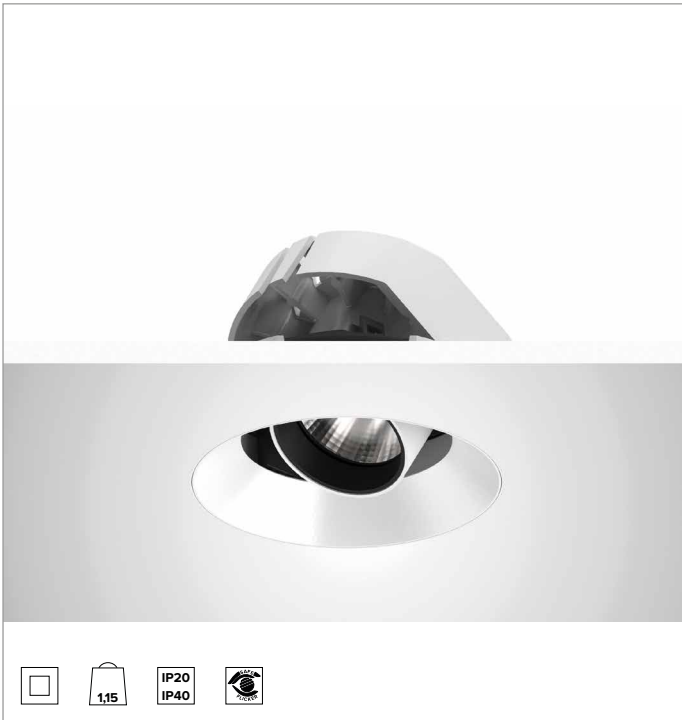

1T8604ELTR | CCTEVO ARCHITECTURAL 160

Ausrichtbarer LED-Einbaustrahler als Trimless-Version

	4000K	H(m)	D(m)	Emax(lx)
	Ra90		33°	
Fixture Power	34W	1	0.59	9828
Source Flux	4523lm	2	1.18	2457
Fixture Flux	3334lm	3	1.77	1092
Efficacy	98lm/W	4	2.36	614
TS1278	Imax=2173cd/klm	Imax	9828cd	5
			2.95	393

BELEUCHUNGSTECHNISCHE MERKMALE

FL - Präzisionsoptik mit Cut-Off-Ring aus schwarzem Silikon. Version mit Reflektor mit konvexen Facettierungen aus spiegelndem anodisiertem Aluminium und holografischem Diffusorfilter. UGR<19 (EN 12464-1).
Optik: REFLEKTOR
Abstrahlwinkel: FL (33°)
Optische Effizienz: 74%
Leuchten-Lichtstrom: 3334lm
Lichtausbeute: 98lm/W
Fotobiologische Sicherheit: Risikogruppe 1 (RG 1 = geringes Risiko)

MECHANISCHE MERKMALE

Gehäuse und Wärmeabführung aus weiß lackiertem Druckguss-Aluminium. Weiße Abdeckung. Ausrichtungsmöglichkeiten des Optikgehäuses um 40° auf vertikaler Ebene mit mechanischer Arretierung der Ausrichtung mittels Skala, und auf horizontaler Ebene um 358°. Trimless-Version mit Trägerelement für den versenkten Einbau in Gipskarton.
Farbe und Oberfläche: Kreideweiß
Gewicht: 1,15Kg
Version: TRIMLESS
Schutzart: IP20 eingebauter Leuchtenteil
Schutzart: IP40 von unten